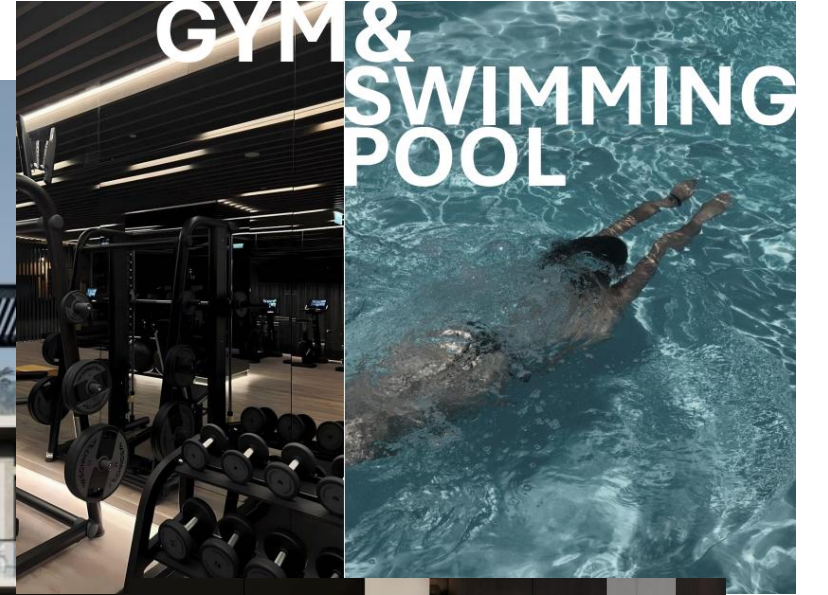

Twentytwo

Proje No: 005

Fiyat Aralığı: 250.000 € - 370.000 €

BÖLGE:

Atina, Nea Symyrni

- . Proje Atina'nın sahil bölgesi ile merkezi arasında kalan bir noktadadır. Atina merkeze 4.5 km, Alimos Marina'ya 4 km mesafededir.
- . Projede 30 adet daire mevcuttur. Bunlardan 5'i dubleks dairedir.
- . Modern mimari
- . Ortak kullanım bahçe, dinlenme alanı, yüzme havuzu ve Gym

Tahmini Teslim Tarihi: 2026 Mart-Nisan